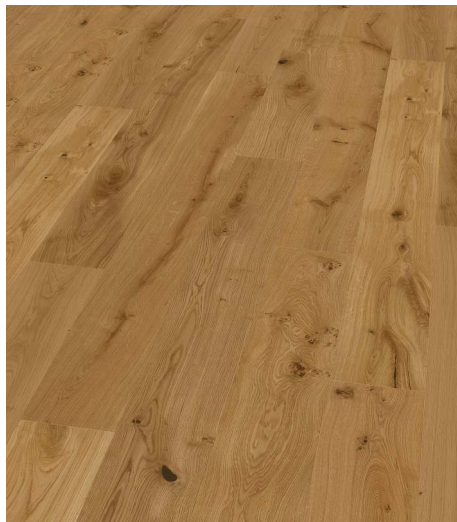

MODERN CLASSIC

Oleme uhked selle üle, et pakume kvaliteetset, täiesti ohutut ja rohelist toodet – parkett ühelt kuulsaimalt ja ülemaailmselt hea mainega tootmisettevõttelt – Forestry Timber. (Šveitsi ettevõtte, toodab oma põrandakatteid Indoneesias).

Forestry Timber on Reactive Stain tehnoloogiate maailmas liider, luues ainulaadseid värvipalette, mis võimaldavad iga puu individuaalsetel omadustel lõpptootes läbi paista.

Iga plank on konstrueeritud kolmes kihis, vundamendi- ja südamikihid koosnevad 70% istandike liikidest, pealmine kiht on peamiselt Lääne-Euroopast, Austraaliast või USA-st pärit legaalselt raiutud imporditud puidust.

Metsanduspuit on eksportinud üle maailma 30 aastat koos täieliku tarneahela dokumentide ja SVLK/FLEGT sertifikaadiga.