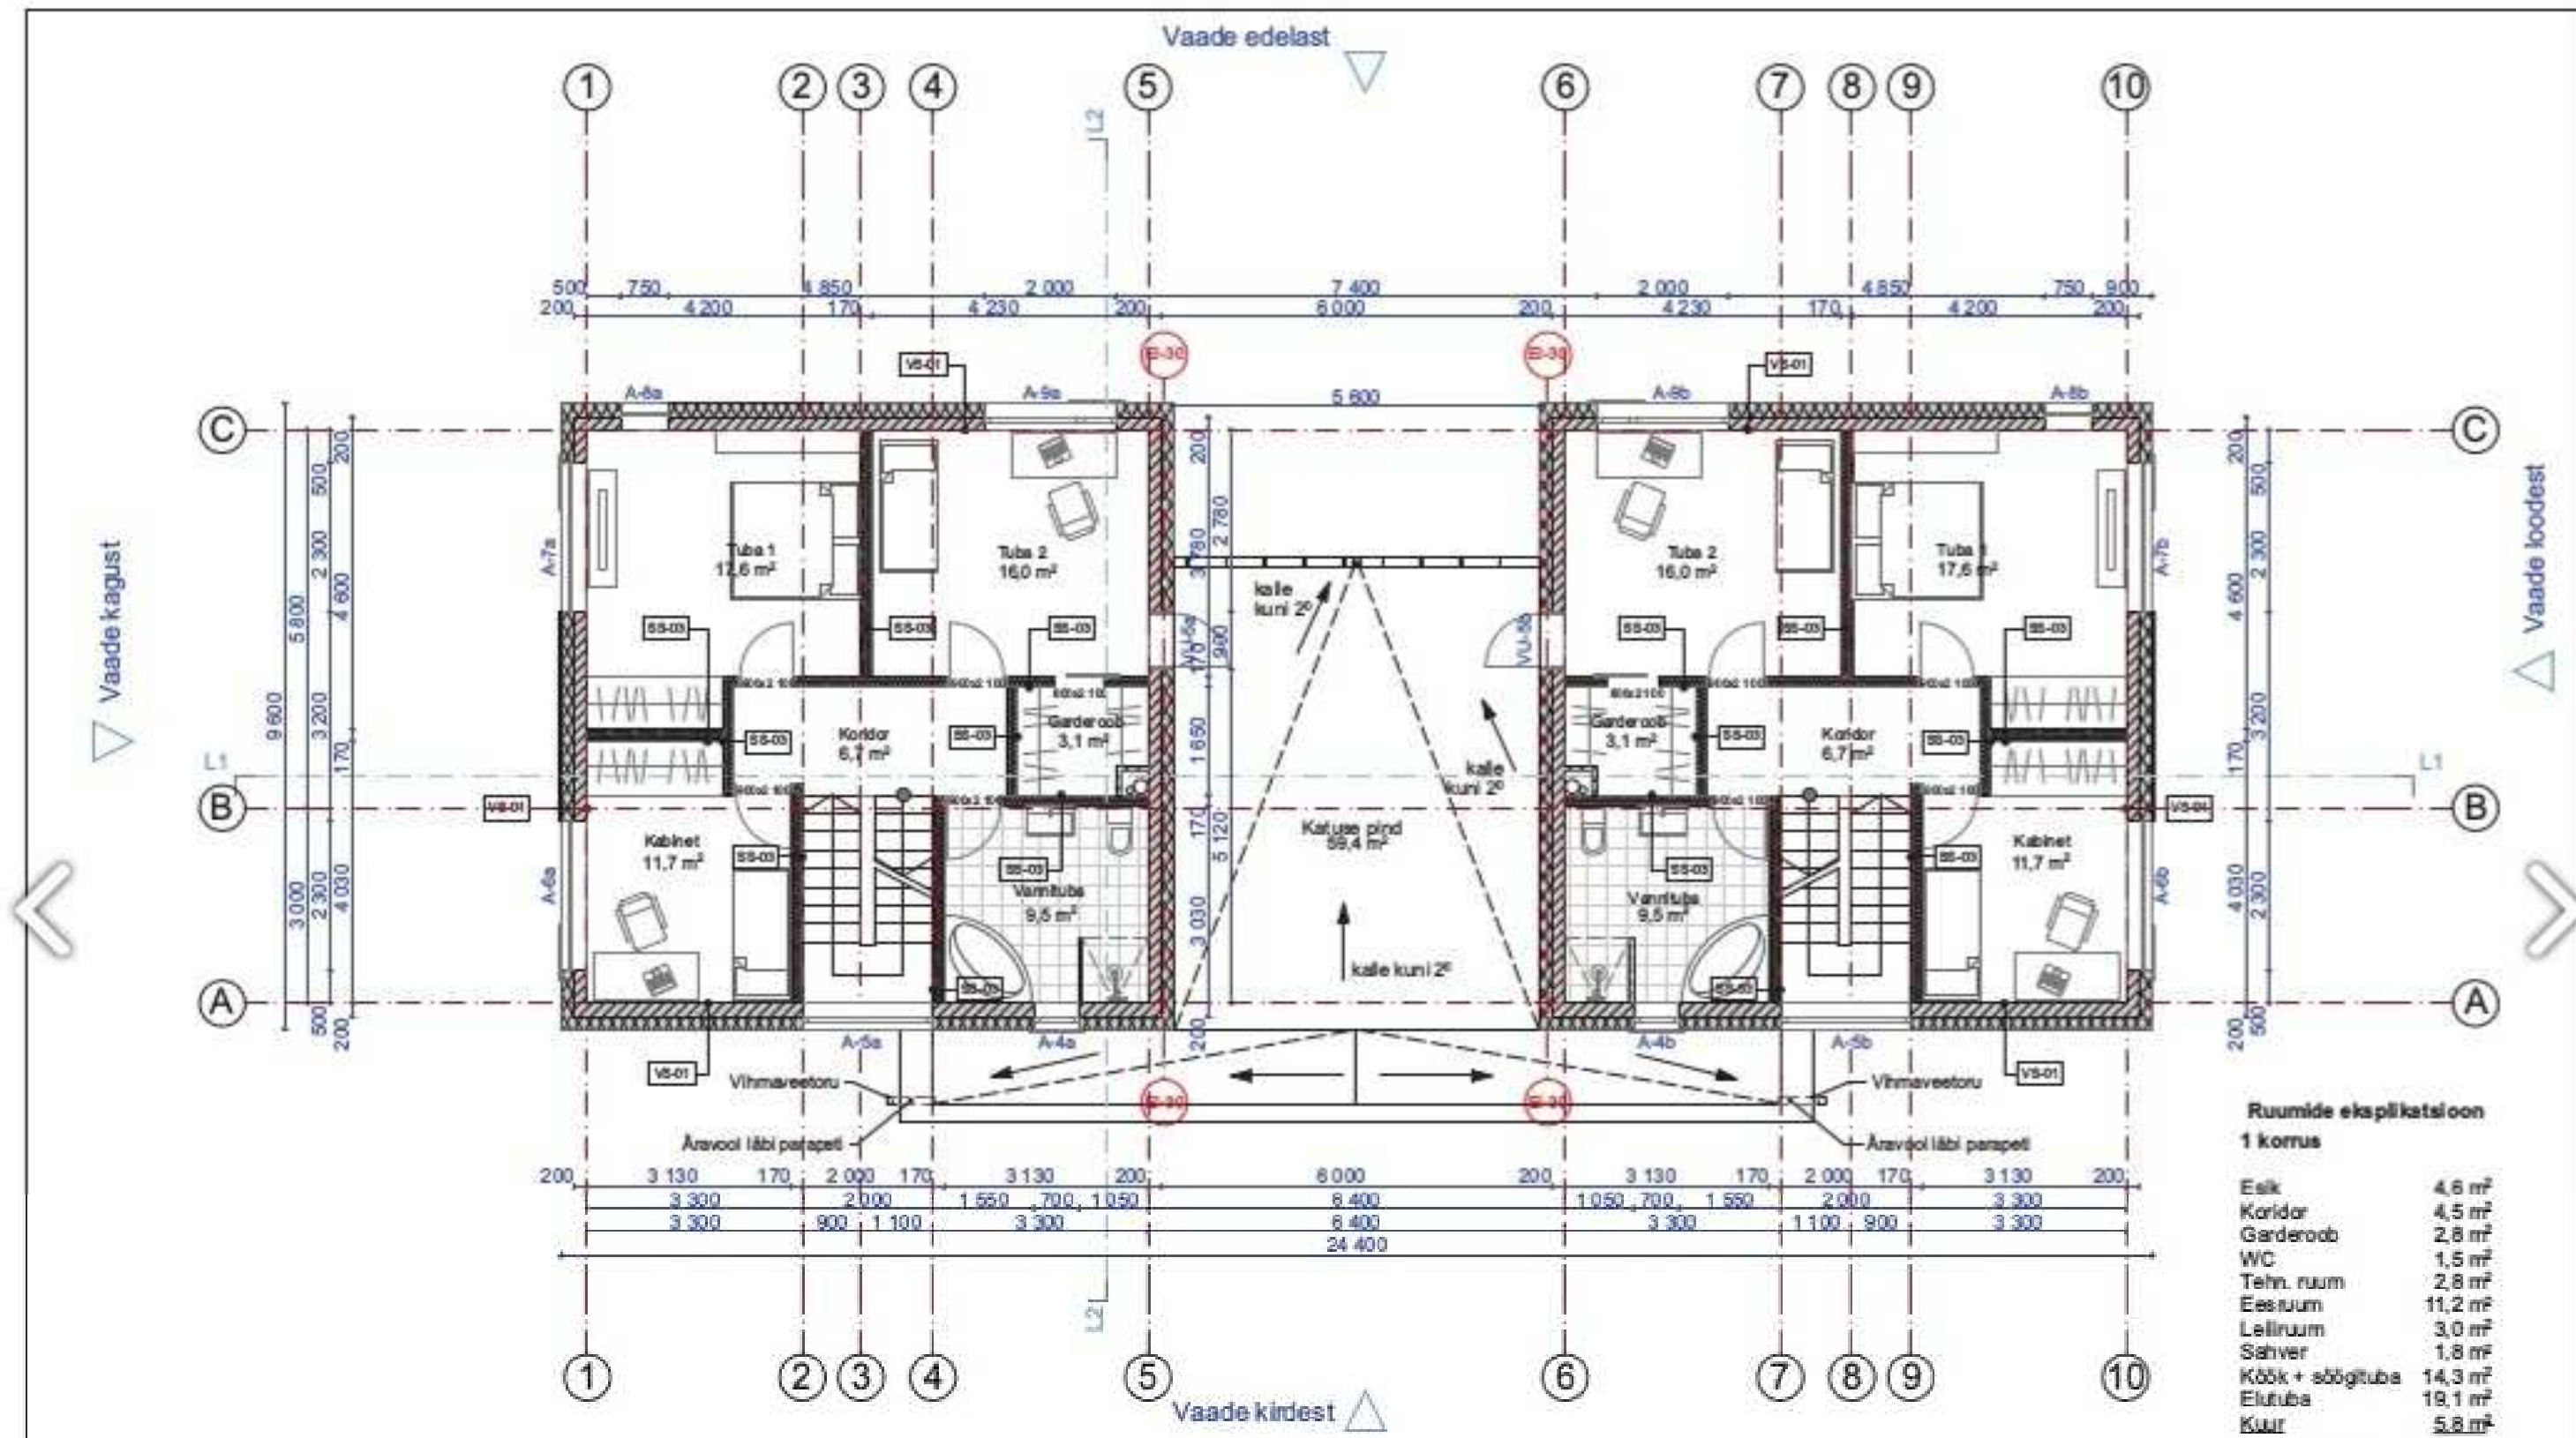

TÄHEPAJU, ORU, KOSE VALD, HARJUMAA

33701:004:0297

14200 m²

Ruumide ekapliikatsioon

1 korrus

Esik	4,6 m ²
Koridor	4,5 m ²
Garderoob	2,8 m ²
WC	1,5 m ²
Tehn. ruum	2,8 m ²
Eesruum	11,2 m ²
Leitruum	3,0 m ²
Säher	1,8 m ²
Köök + söögituba	14,3 m ²
Elutuba	19,1 m ²
Kuur	5,8 m ²
Korrus kokku:	71,1 m²

2 korrus

Koridor	6,7 m ²
Tuba 1	18,0 m ²
Tuba 2	17,6 m ²
Garderoob	3,1 m ²
Kabinet	11,7 m ²
Vannituba	9,5 m ²
Korrus kokku:	64,6 m²

Korteri suletud netopind kokku: 132,4 m²

Hoone suletud netopind kokku: 264,8 m²

Ruumide eksplikatsioon

1 korrus

Esik	4,6 m ²
Koridor	4,5 m ²
Garderoob	2,8 m ²
WC	1,5 m ²
Tehn. ruum	2,8 m ²
Eestuum	11,2 m ²
Lalliruum	3,0 m ²
Säher	1,8 m ²
Köökk + söögituba	14,3 m ²
Elutuba	19,1 m ²
Kuur	5,8 m ²
Korrus kokku:	71,1 m²

2 korrus

Koridor	6,7 m ²
Tuba 1	16,0 m ²
Tuba 2	17,6 m ²
Garderoob	3,1 m ²
Kabinet	11,7 m ²
Vannituba	9,5 m ²
Korrus kokku:	64,6 m²

Korteri suletud netopind kokku:	132,4 m²
Hoone suletud netopind kokku:	264,8 m²