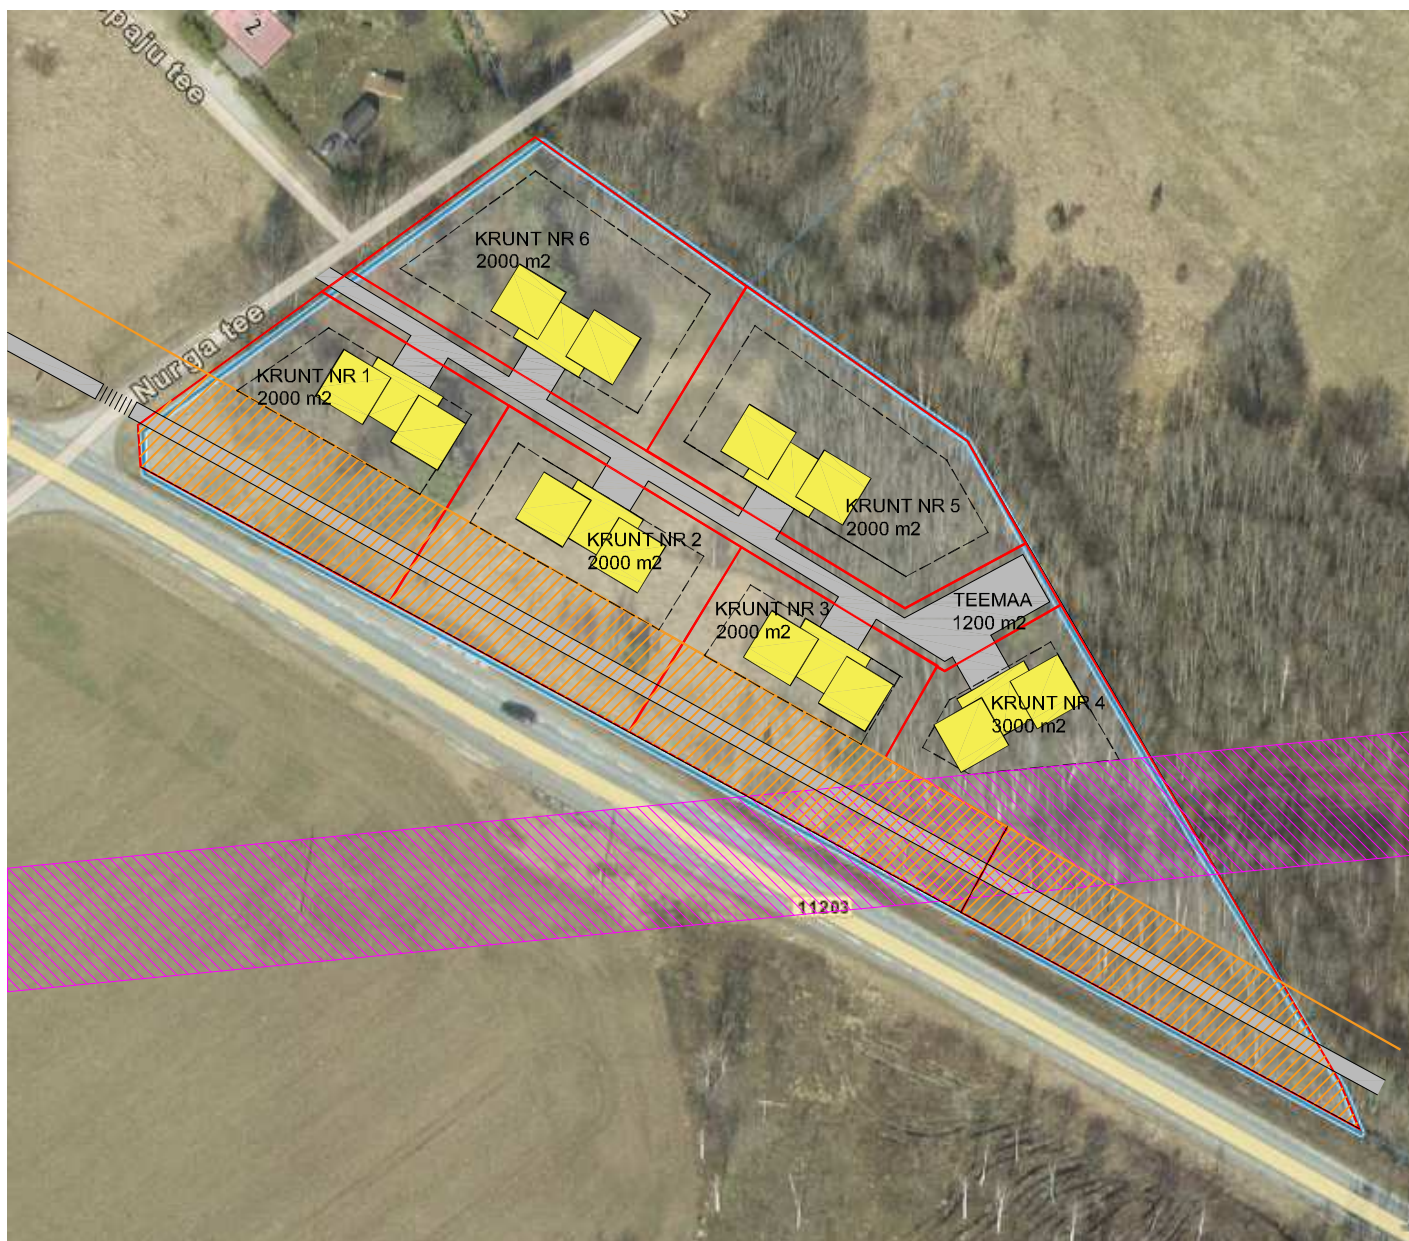

TÄHEPAJU, ORU, KOSE VALD, HARJUMAA

33701:004:0297

14200 m²

Ruumide ekapliikatsioon

1 korrus

Esik	4,6 m ²
Koridor	4,5 m ²
Garderoob	2,8 m ²
WC	1,5 m ²
Tehn. ruum	2,8 m ²
Eesruum	11,2 m ²
Leitruum	3,0 m ²
Säher	1,8 m ²
Köök + söögituba	14,3 m ²
Elutuba	19,1 m ²
Kuur	5,8 m ²
Korrus kokku:	71,1 m²

2 korrus

Koridor	6,7 m ²
Tuba 1	18,0 m ²
Tuba 2	17,6 m ²
Garderoob	3,1 m ²
Kabinet	11,7 m ²
Vannituba	9,5 m ²
Korrus kokku:	64,6 m²

Korteri suletud netopind kokku: 132,4 m²

Hoone suletud netopind kokku: 264,8 m²

Ruumide eksplikatsioon

1 korrus

Esik	4,6 m ²
Koridor	4,5 m ²
Garderoob	2,8 m ²
WC	1,5 m ²
Tehn. ruum	2,8 m ²
Eestuum	11,2 m ²
Lalliruum	3,0 m ²
Säher	1,8 m ²
Köökk + söögituba	14,3 m ²
Elutuba	19,1 m ²
Kuur	5,8 m ²
Korrus kokku:	71,1 m²