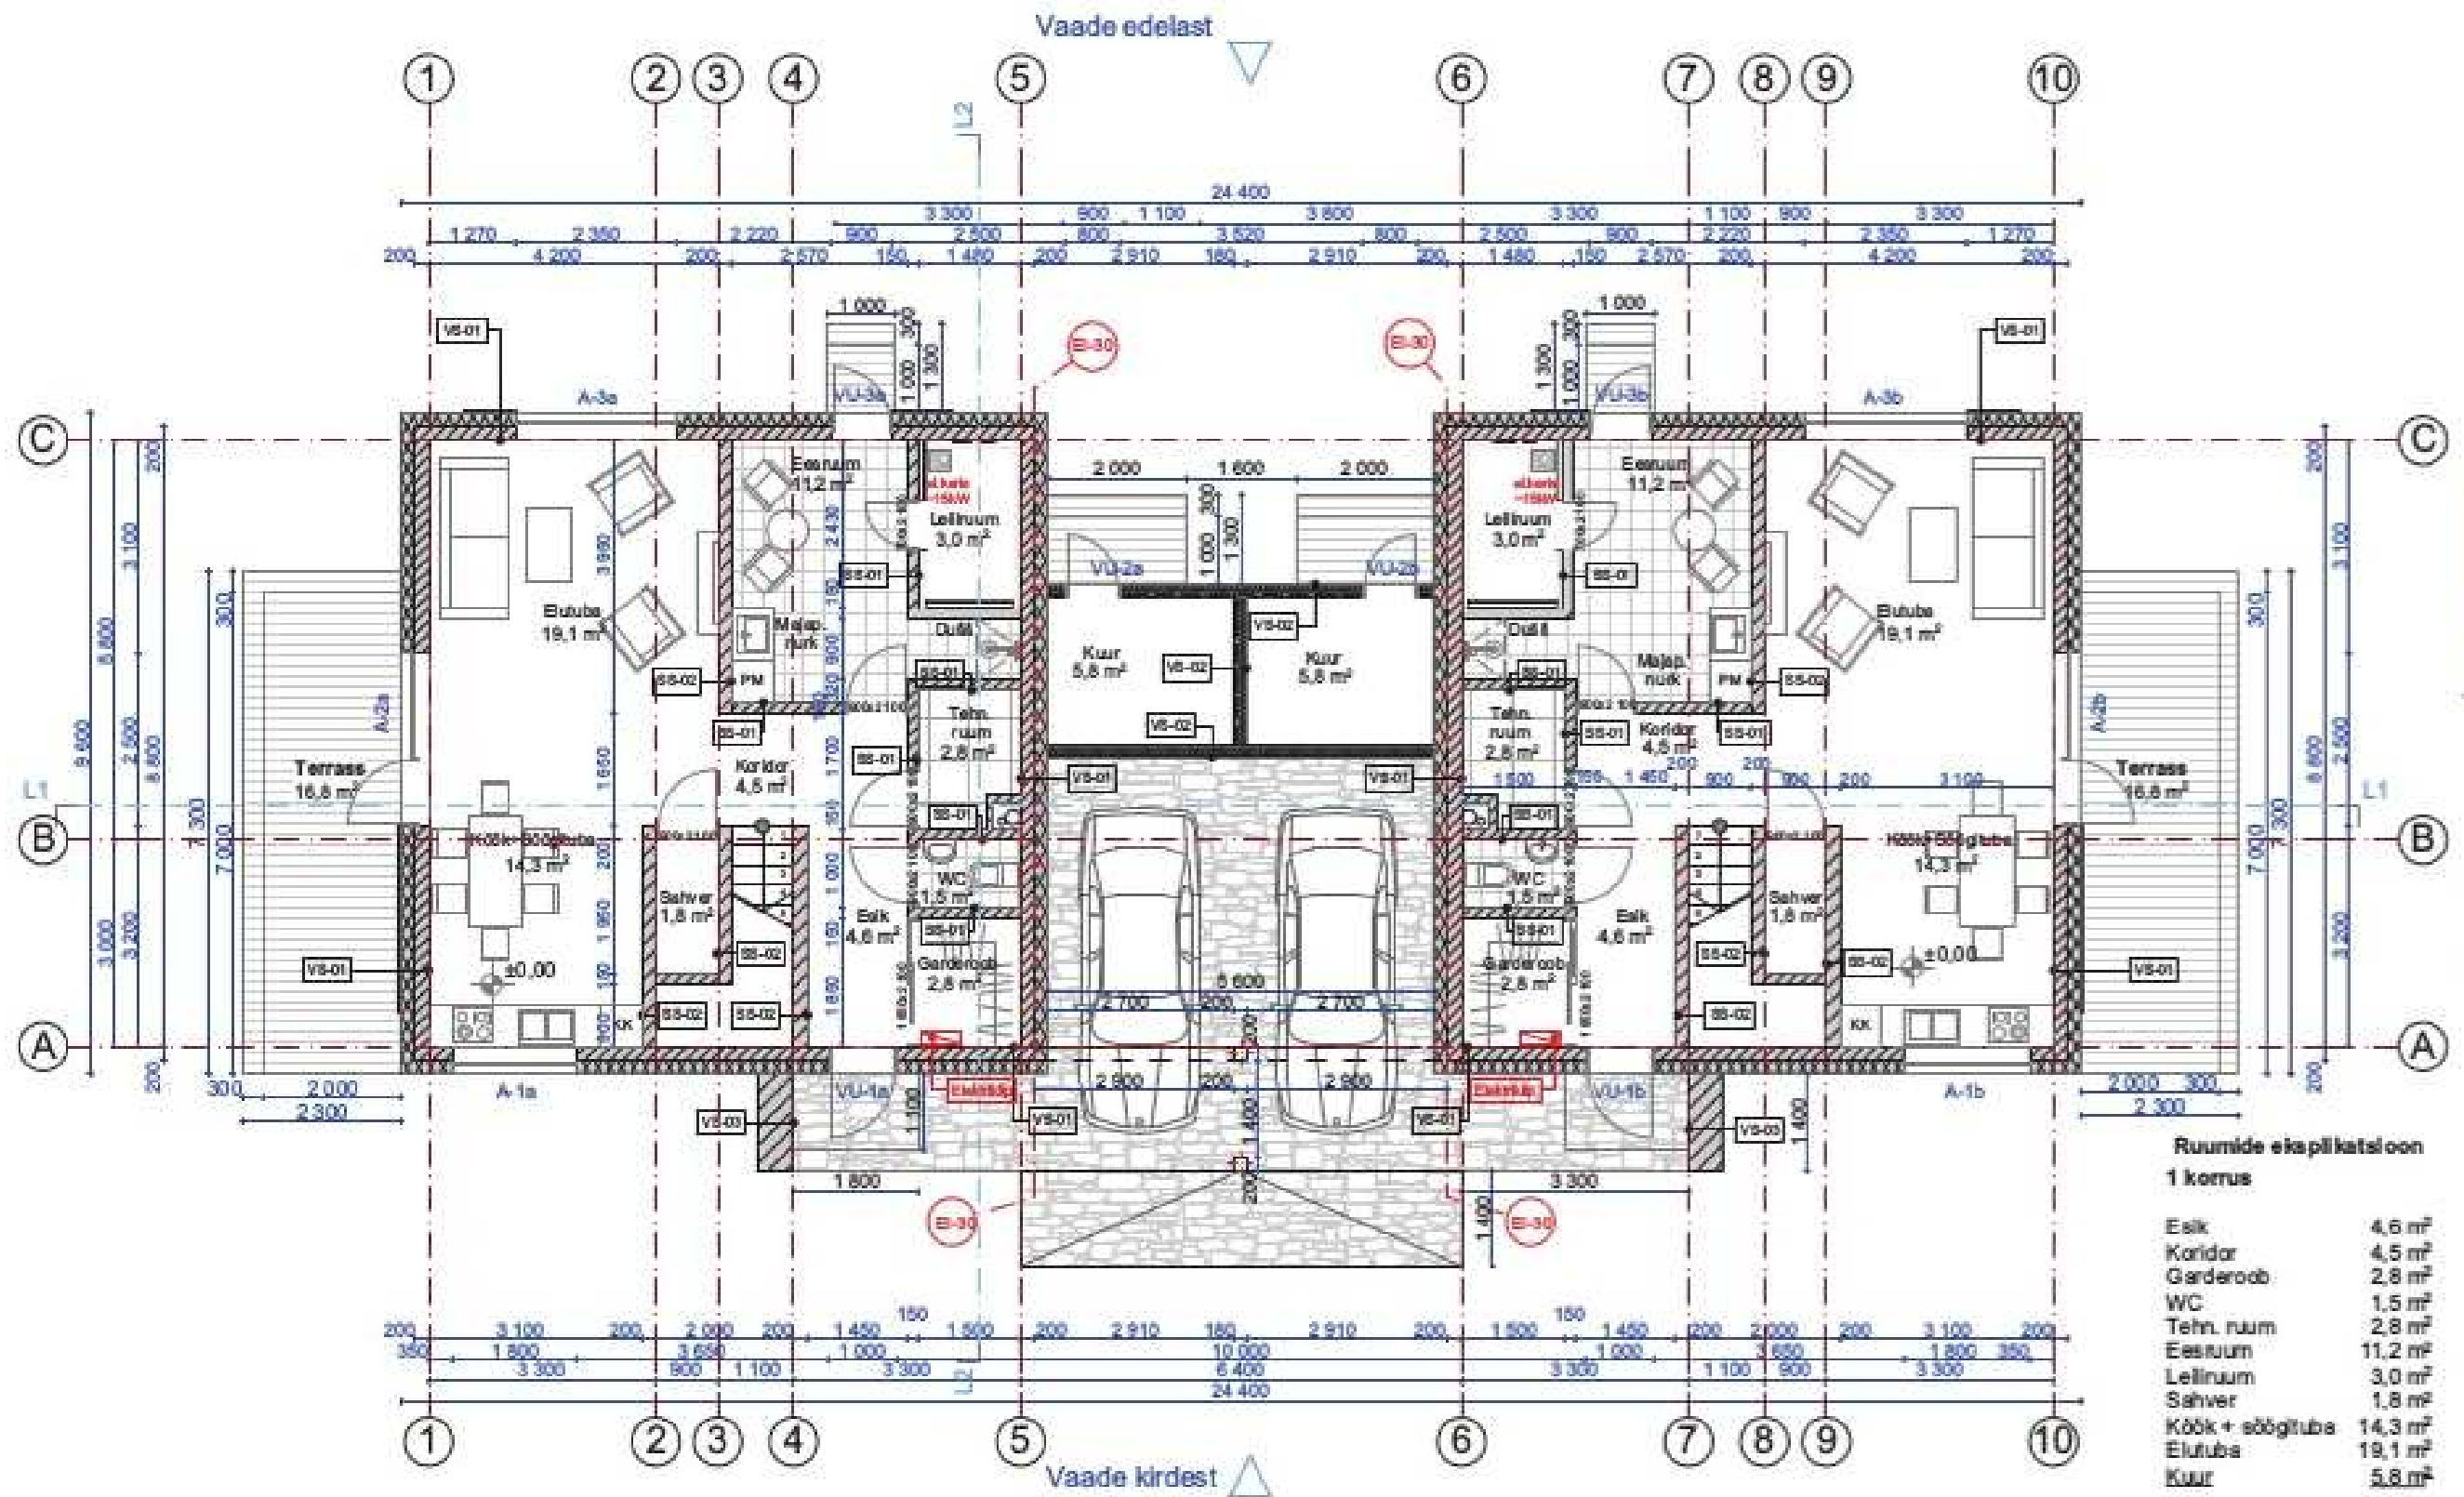

TÄHEPAJU, ORU, KOSE VALD, HARJUMAA

33701:004:0297

14200 m²

Ruumide ekapliikatsioon

1 korrus

Esik	4,6 m ²
Koridor	4,5 m ²
Garderoob	2,8 m ²
WC	1,5 m ²
Tehn. ruum	2,8 m ²
Eesruum	11,2 m ²
Leitruum	3,0 m ²
Säher	1,8 m ²
Köök + söögituba	14,3 m ²
Elutuba	19,1 m ²
Kuur	5,8 m ²
Korrus kokku:	71,1 m²

2 korrus

Koridor	6,7 m ²
Tuba 1	18,0 m ²
Tuba 2	17,6 m ²
Garderoob	3,1 m ²
Kabinet	11,7 m ²
Vannituba	9,5 m ²
Korrus kokku:	64,6 m²

Korteri suletud netopind kokku: 132,4 m²

Hoone suletud netopind kokku: 264,8 m²

Ruumide eksplikatsioon

1 korrus

Esik	4,6 m ²
Koridor	4,5 m ²
Garderoob	2,8 m ²
WC	1,5 m ²
Tehn. ruum	2,8 m ²
Eestuum	11,2 m ²
Lalliruum	3,0 m ²
Säher	1,8 m ²
Köökk + söögituba	14,3 m ²
Elutuba	19,1 m ²
Kuur	5,8 m ²
Korrus kokku:	71,1 m²

2 korrus

Koridor	6,7 m ²
Tuba 1	16,0 m ²
Tuba 2	17,6 m ²
Garderoob	3,1 m ²
Kabinet	11,7 m ²
Vannituba	9,5 m ²
Korrus kokku:	64,6 m²

Korteri suletud netopind kokku:	132,4 m²
Hoone suletud netopind kokku:	264,8 m²